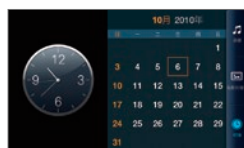

## 時尚擺飾

GALAXY Tab內建Digital Frame程式，提供多款桌上型時鐘以及日曆設定，還可直接播放音樂和照片，擺在家中儼然是一款時尚的多媒體數位相框。

1 點選「Digital Frame」圖示即會自動進入時鐘介面，如要更換樣式，按下Menu鍵可選擇「時鐘風格」。

2 總共提供四種時鐘風格，挑選喜歡的再按下「確定」按鈕即可替換樣式。

3 如要變更功能，只要輕觸螢幕下方（橫向時則為右側）便能喚出功能表，包括有：時鐘、投影片放映和Music等三個選項，同樣點選就可切換。